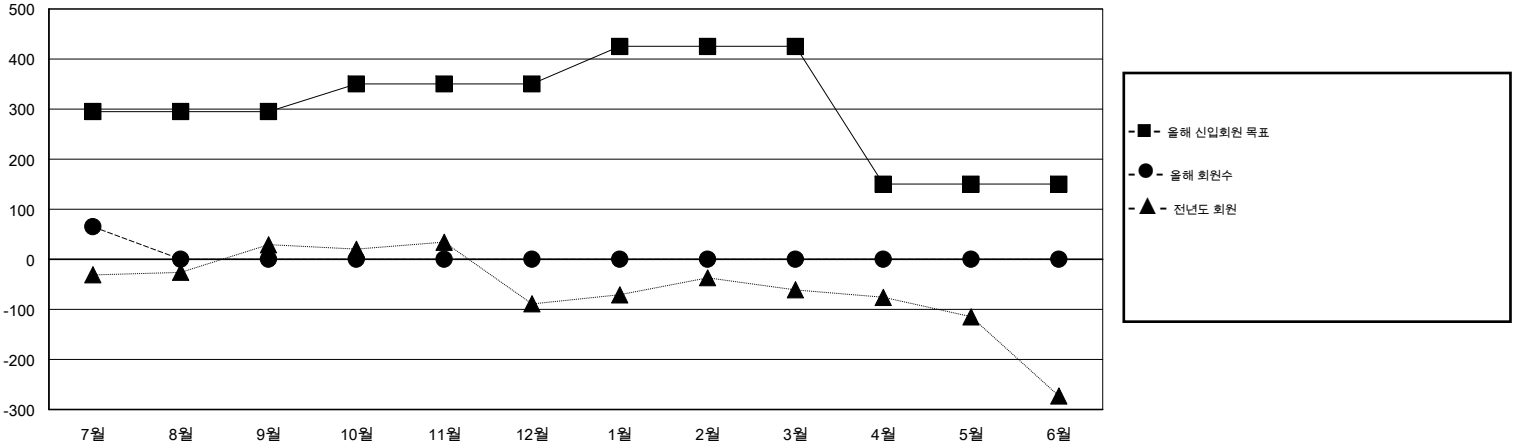

MONTHLY MEMBERSHIP PROGRESS REPORT

District 354 B

Results as of: 7/31/2014

GMT: JUNG YUL CHOI

장소 REPUBLIC OF KOREA

현장지역 GMT 5

클럽					회원 1인당				
결과- 2014-2015					결과- 2014-2015				
사분기	신생클럽 목표	신생클럽	해산된 클럽	순증강/ 감소	사분기	신입회원 목표	총 추가회원	퇴회한 회원	순증강/ 감소
7월/8월/9월	1	0	0	0	7월/8월/9월	295	162	97	65
10월/11월/12월	1	0	0	0	10월/11월/12월	55	0	0	0
1월/2월/3월	1	0	0	0	1월/2월/3월	75	0	0	0
4월/5월/6월	0	0	0	0	4월/5월/6월	-275	0	0	0

목표 및 누적 신생클럽 수

목표 및 누적 회원수

해산된 클럽: 0	1명 이상의 신입회원을 등록한 45 CLUBS OF 168	성별 분포
		남성 4,988 (81.30%)
		여성 1,147 (18.70%)
퇴회회원	여기에 클릭하여 현황보고 내용 검토	가족단위 회원 0
작고 1		세대주 0
클럽해산 0		비 세대주 0
기타 96		
합계 97		