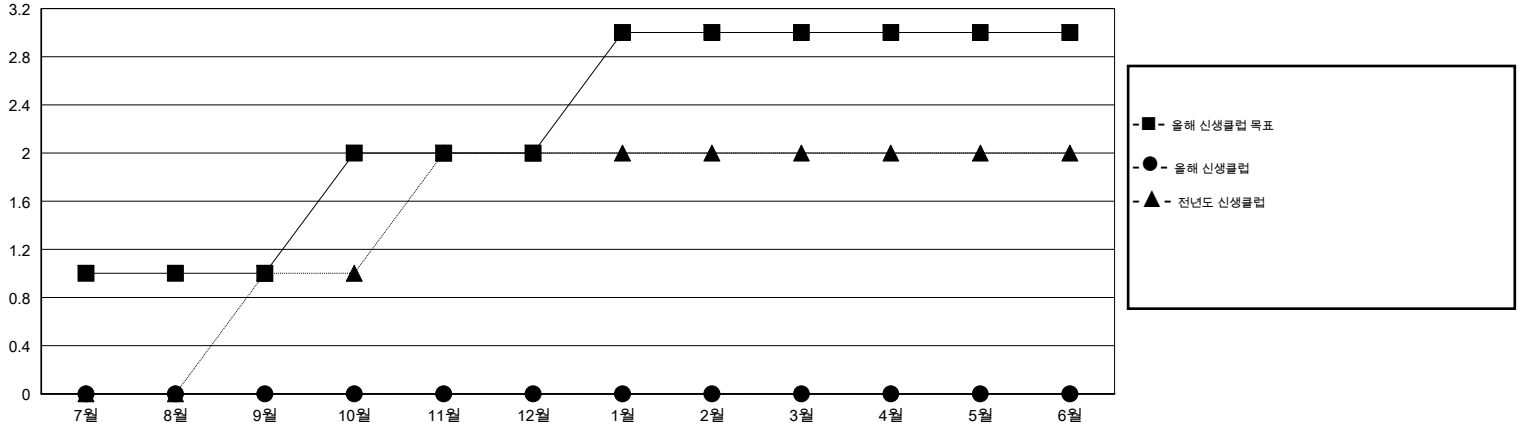

MONTHLY MEMBERSHIP PROGRESS REPORT

District 354 B

Results as of: 7/31/2014

GMT: JUNG YUL CHOI

장소 REPUBLIC OF KOREA

현장지역 GMT 5

클럽					회원 1인당				
결과- 2014-2015					결과- 2014-2015				
사분기	신생클럽 목표	신생클럽	해산된 클럽	순증강/ 감소	사분기	신입회원 목표	총 추가회원	퇴회한 회원	순증강/ 감소
7월/8월/9월	1	0	0	0	7월/8월/9월	295	162	97	65
10월/11월/12월	1	0	0	0	10월/11월/12월	55	0	0	0
1월/2월/3월	1	0	0	0	1월/2월/3월	75	0	0	0
4월/5월/6월	0	0	0	0	4월/5월/6월	-275	0	0	0

목표 및 누적 신생클럽 수

목표 및 누적 회원수

해산된 클럽: 0	1명 이상의 신입회원을 등록한 45 CLUBS OF 168	성별 분포
		남성 4,988 (81.30%)
		여성 1,147 (18.70%)
퇴회회원	여기에 클릭하여 현황보고 내용 검토	가족단위 회원 0
작고 1		세대주 0
클럽해산 0		비 세대주 0
기타 96		
합계 97		